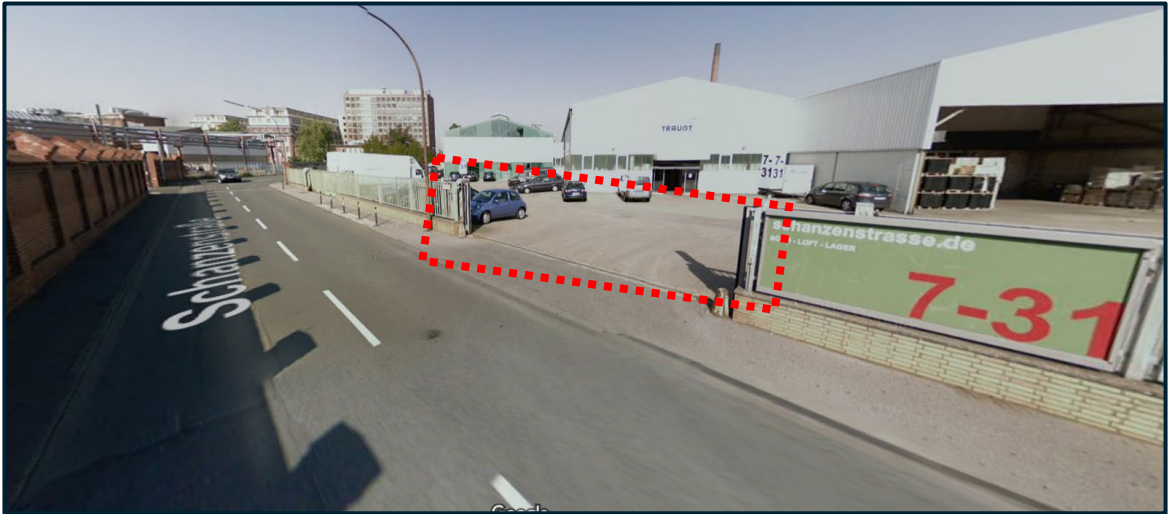

1. Adresse für Google-Maps: Schanzenstr. 9, 51063 Köln
2. Fahren Sie durch das Tor auf das Gelände

3. Halten Sie sich links

4. Etwa gegenüber der Eingangstüre zur Hausnummer 7a finden Sie die Besucherparkplätze von business//acts (Nummern 15-17 mit dem business//acts-Logo)